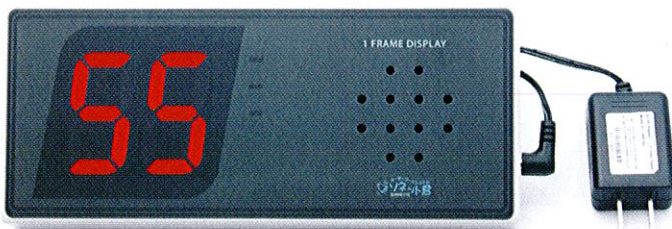

小規模店舗でもどうぞ。  
コンパクトなコールシステムです。  
コールセンターや工場、病院等  
あらゆる呼び出しを必要としている所で  
ご活用できます。

■一枠受信表示機  
サイズ(mm):218×90×29 重量:約270g  
電源:AC100V(5VA) ACアダプター付属

## 一枠受信表示機

- コンパクトサイズですが、表示は大きく見やすく壁掛けも可能です。
- 自動消去時間は10秒～120秒まで選択可能。オプションのカード型消し機で任意消去も出来ます。
- 番号は0～99まで表示可能、メモリーは50。サブ受信機としても重宝です。