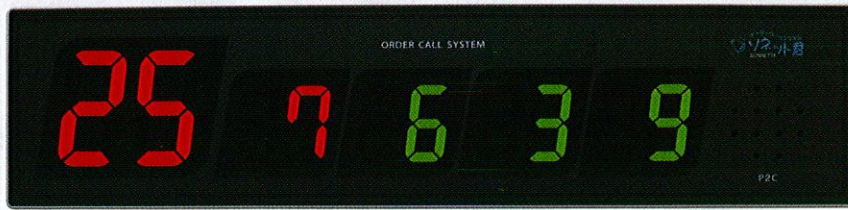

お客様からの呼び出しと
厨房からの呼び出しを
一体化した
画期的な
レディコールシステム
です。

■レディコール送信機
サイズ(mm):218×90×29 重量:約215g
電源:AC100V(5VA) ACアダプター付属

レディコールシステム

- キッチンなどから1～10の数字でホール担当者をお呼びすることが出来ます。
- 表示は緑色でチャイム音はお客様からの呼び出し音に自由に選択出来ます。
- 受信表示機に右詰表示で3桁まで表示され、それ以上はメモリーされた情報も順次表示されます。
- レディコール送信機は何台でも増設可能です。

キッチンからの呼び出し

右窓から緑色表示

再度同一番号を押して消去

お客様からの呼び出し

左窓から赤色表示

受信表示機

卓上型、カード型送信機