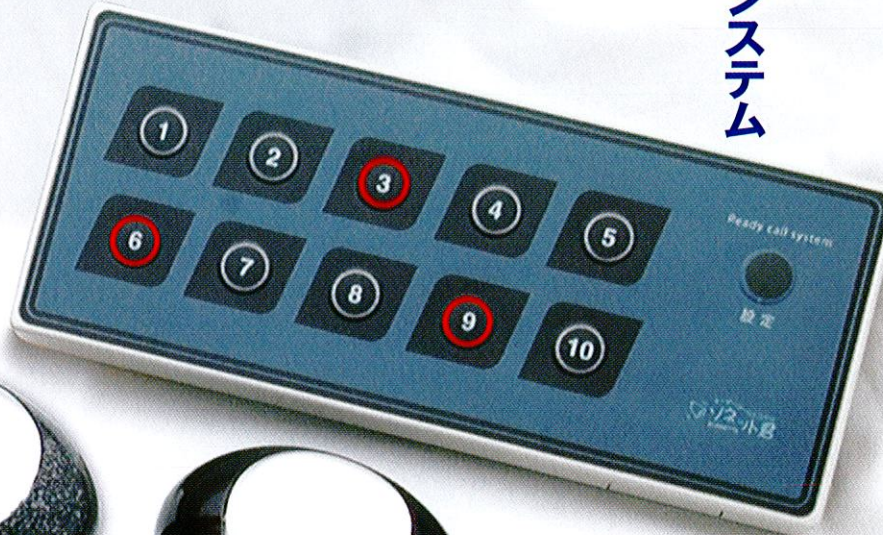

お客様からの呼び出しと
厨房からの呼び出しを
一体化した
画期的な
レディコールシステム
です。

■レディコール送信機
サイズ(mm):218×90×29 重量:約215g
電源:AC100V(5VA) ACアダプター付属

レディコールシステム

- キッチンなどから1～10の数字でホール担当者をお呼びすることが出来ます。
- 表示は緑色でチャイム音はお客様からの呼び出し音に自由に選択出来ます。
- 受信表示機に右詰表示で3桁まで表示され、それ以上はメモリーされた情報も順次表示されます。
- レディコール送信機は何台でも増設可能です。

キッチンからの呼び出し

右窓から緑色表示

再度同一番号を押して消去

お客様からの呼び出し

左窓から赤色表示

受信表示機

卓上型、カード型送信機